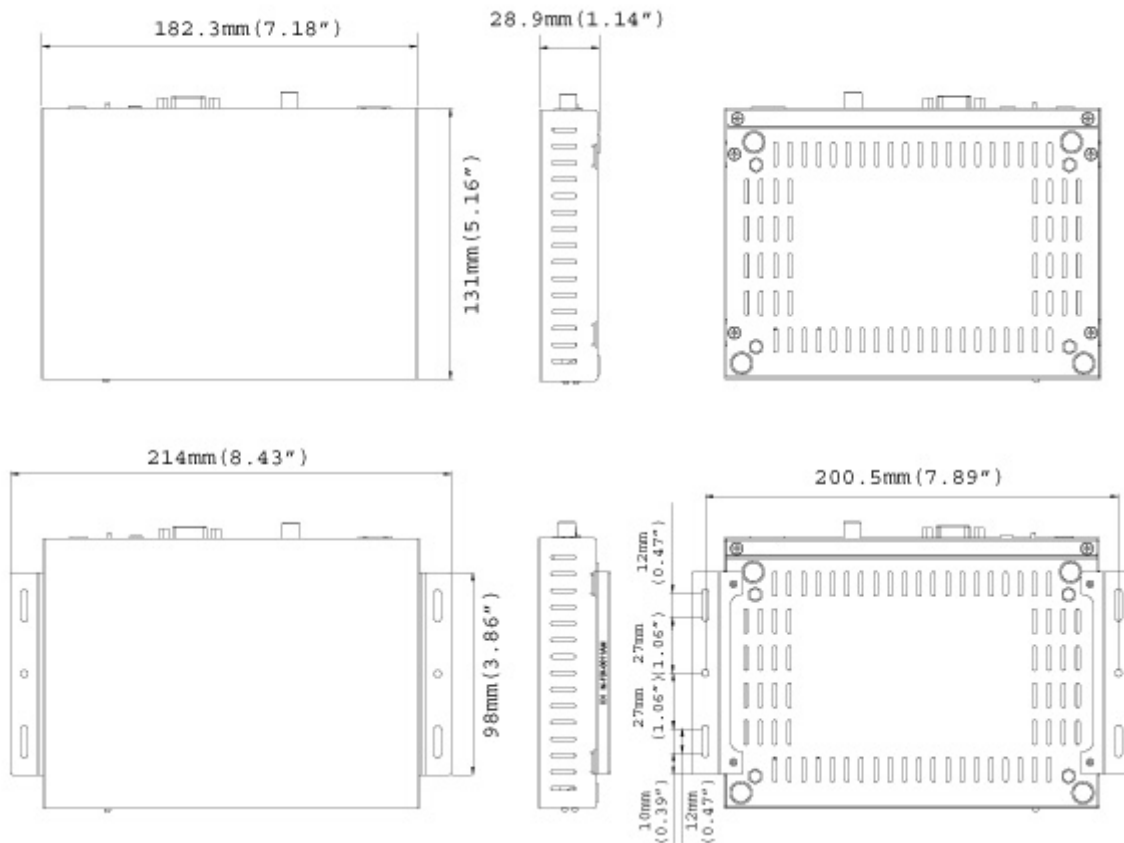

SPECIFICATIONS

Sortie Vidéo	HDMI	480p, 720p, 1080i, 1080p
	VGA	640 x 480, 1024 x 768, 1280 x 768, 1366 x 768
Audio		3.5 mm Jack (pour alarme sonore)
Télécommande IR		Oui
Ethernet		10/100 Ethernet
Navigateur compatible		Mozilla Firefox, Google Chrome
Température de fonctionnement		0 °C ~ 40 °C
Humidité		20 % ~ 80 % (sans condensation)
Dimensions (L x H x l)		182.3 x 28.9 x 131 mm
Poids Net		615 g
Normes		CE, FCC compliant
Langue	Affichage sur l'écran	Anglais
	Interface Web	Anglais, Russian, Chinois traditionnel, Chinois simplifié

Note:

1. Le GV-3D People Counter est seulement compatible avec l'Asus Xtion Pro / Asus Xtion Pro Live firmware V5.3.26 / V5.7.9.
2. Toutes les modifications sont sujettes au changement sans notification.

Dimensions