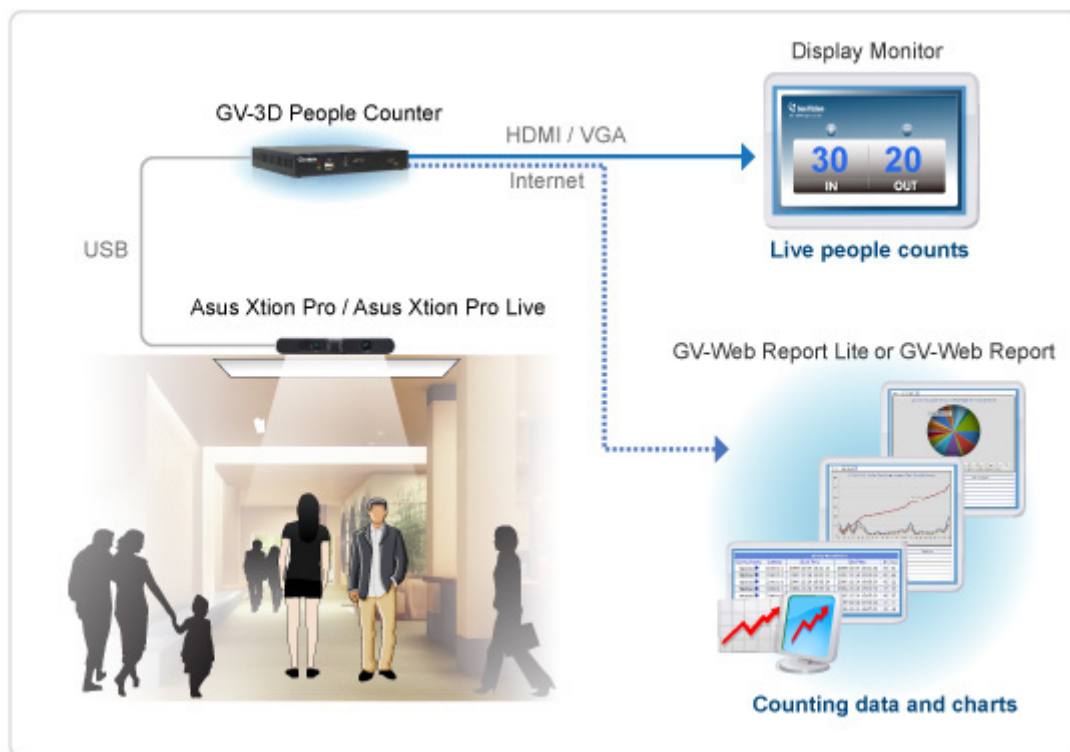

GV-3D People Counter

Introduction

Le GV-3D People Counter intègre l'Asus Xtion Pro / Asus Xtion Pro Live afin de compter et analyser le nombre de personnes passant par la zone de détection définie. Il est possible de connecter le GV-3D People Counter à un écran VGA ou HDMI pour un affichage en direct des données de comptage et la configuration des paramètres de l'appareil grâce à l'affichage sur écran (OSD). Le GV-3D People Counter est livré avec une interface Web intégrée, le GV-Web Report Lite, pour une configuration simple et pour la visualisation des données de comptage.

Caractéristiques

- Compter le nombre de personnes (entrantes et sortantes)
- Compatible avec moniteur en HDMI et VGA
- Télécommande IR pour la configuration sur écran via menu (OSD)
- GV-Web Report Lite: Interface Web permettant la visualisation du comptage de personnes, en données et en graphiques
- Prise en charge de la compilation des données et analyse graphique via le GV-Web Report
- Alarme sonore lors d'un déplacement à contre sens, d'un dépassement du nombre maximal d'entrées, sorties, ou présences
- Content Designer pour customiser l'affichage des données sur écran
- Carte SDHC compatible